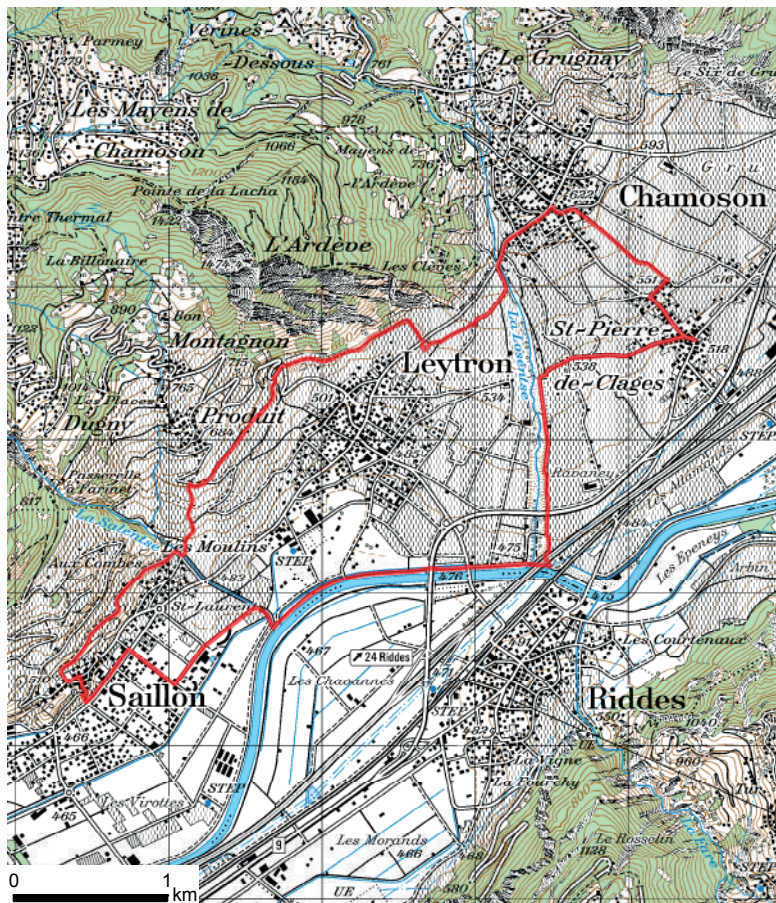

02 Saillon – Chamoson

Saillon – Chamoson – St-Pierre-de-Clages – Saillon

3h 30

13.2 km

310 m

310 m

1:25'000 Du Rhône aux Muverans
272T St-Maurice

01

02

03

04

05

06

07

08

09