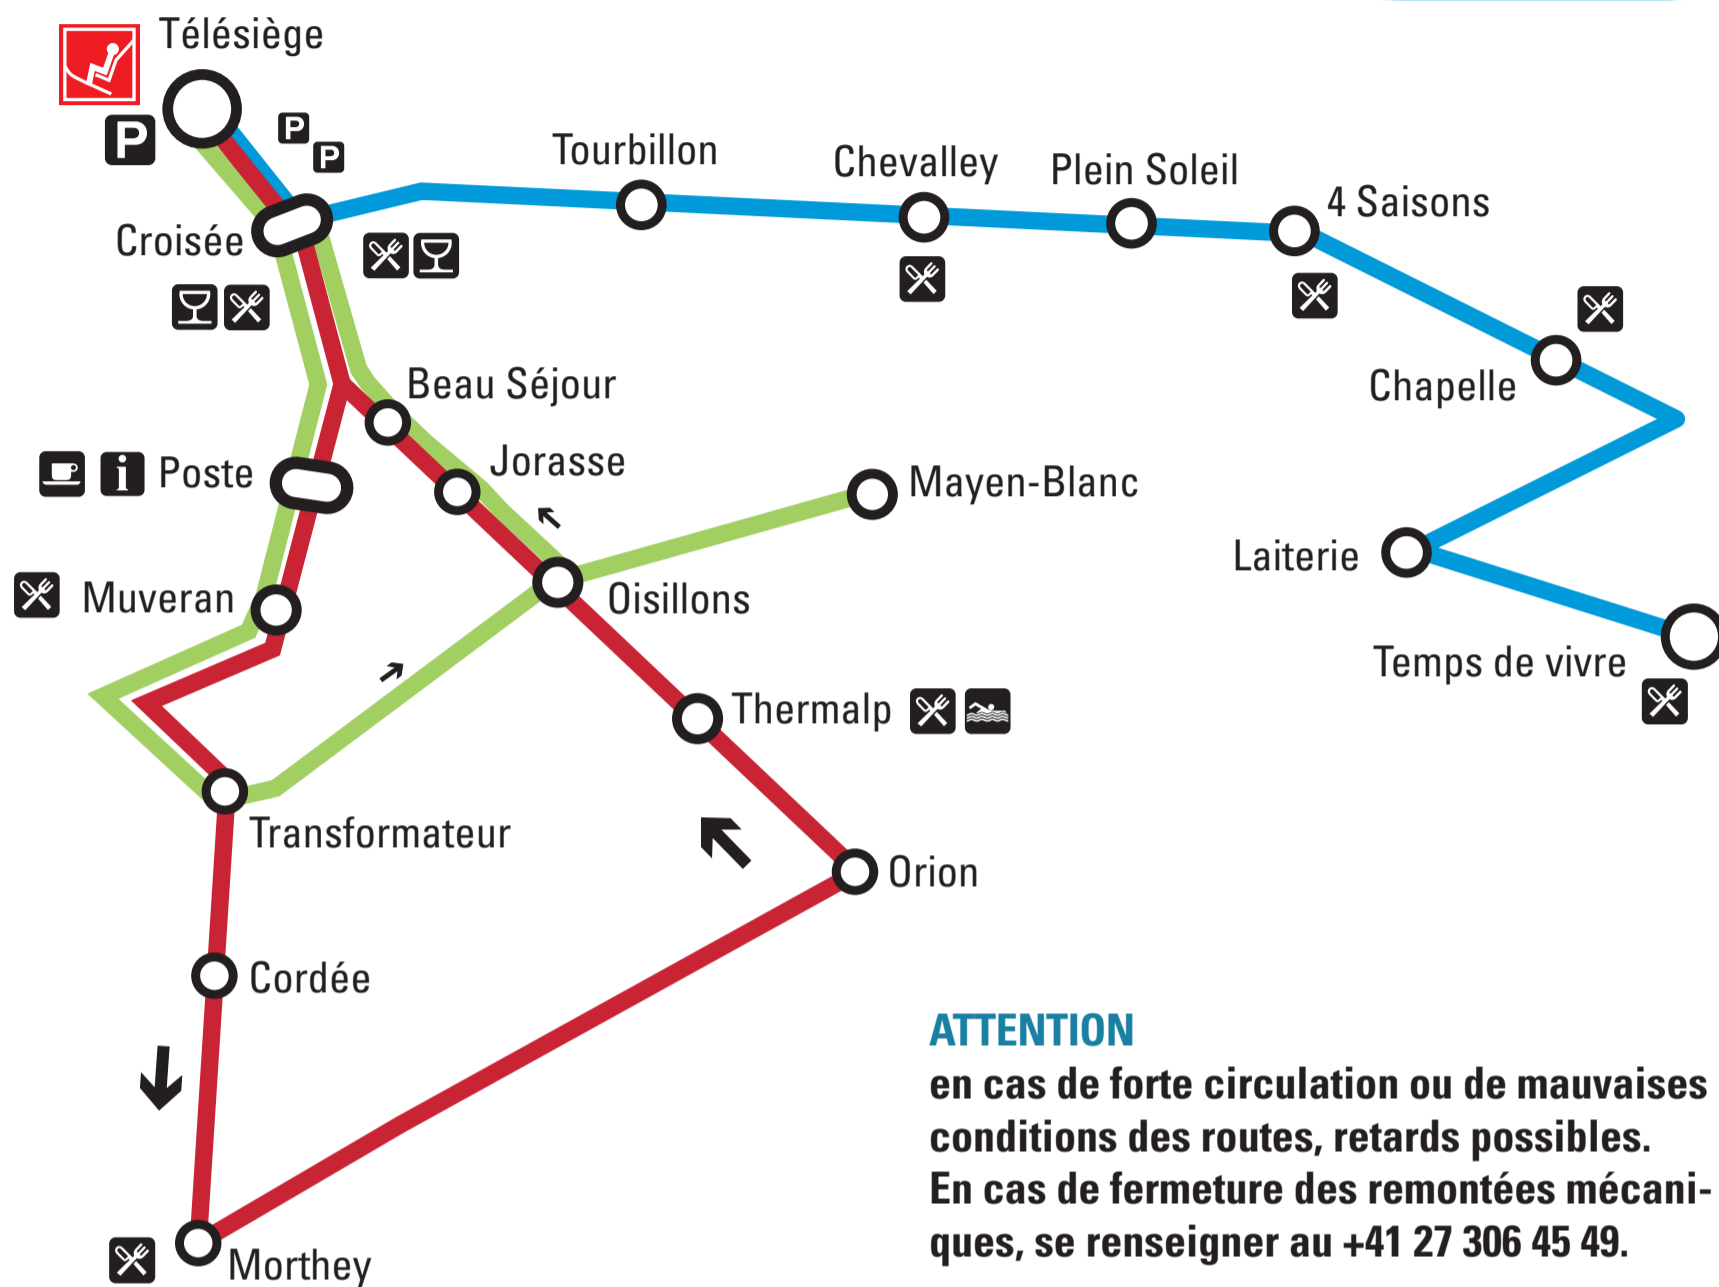

bus navette gratuit

ATTENTION

en cas de forte circulation ou de mauvaises conditions des routes, retards possibles.
En cas de fermeture des remontées mécaniques, se renseigner au +41 27 306 45 49.

LIGNE 1

OVRONNAZ

24.12.16-05.03.17 et
11-12, 18-19, 25-26.03.17
1-2, 8-9, 15-17.4.17
de 08.35 à 17.05

6-10, 13-17, 20-24,
27-31.03.17

3-7, 10-14.04.17
de 08.45 à 10.00
de 10.30 à 12.15
de 13.30 à 17.00

Circuit au départ du télé-siège et retour. Un bus toutes les 15 min environ.

LIGNE 2

MAYENS-DE-CHAMOSON

24.12.16-05.03.17 et
11-12, 18-19, 25-26.03.17
1-2, 8-9, 15-17.4.17

Temps de vivre ↑ **télésiège**
08.45, 09.40, 10.35, 11.30,
12.55, 14.20, 15.20, 16.40

télésiège ↓ **Temps de vivre**
08.35, 09.30, 10.25, 11.20,
12.45, 14.10, 15.05, 16.30

LIGNE 3

MAYEN-BLANC

24.12.16-05.03.17 et
11-12, 18-19, 25-26.03.17
1-2, 8-9, 15-17.4.17

Mayen-Blanc ↑ **télésiège**
09.07, 10.02, 10.57, 11.52,
13.17, 14.42, 15.37, 16.22

télésiège ↓ **Mayen-Blanc**
09.00, 09.55, 10.50, 11.45,
13.10, 14.35, 15.30, 16.15