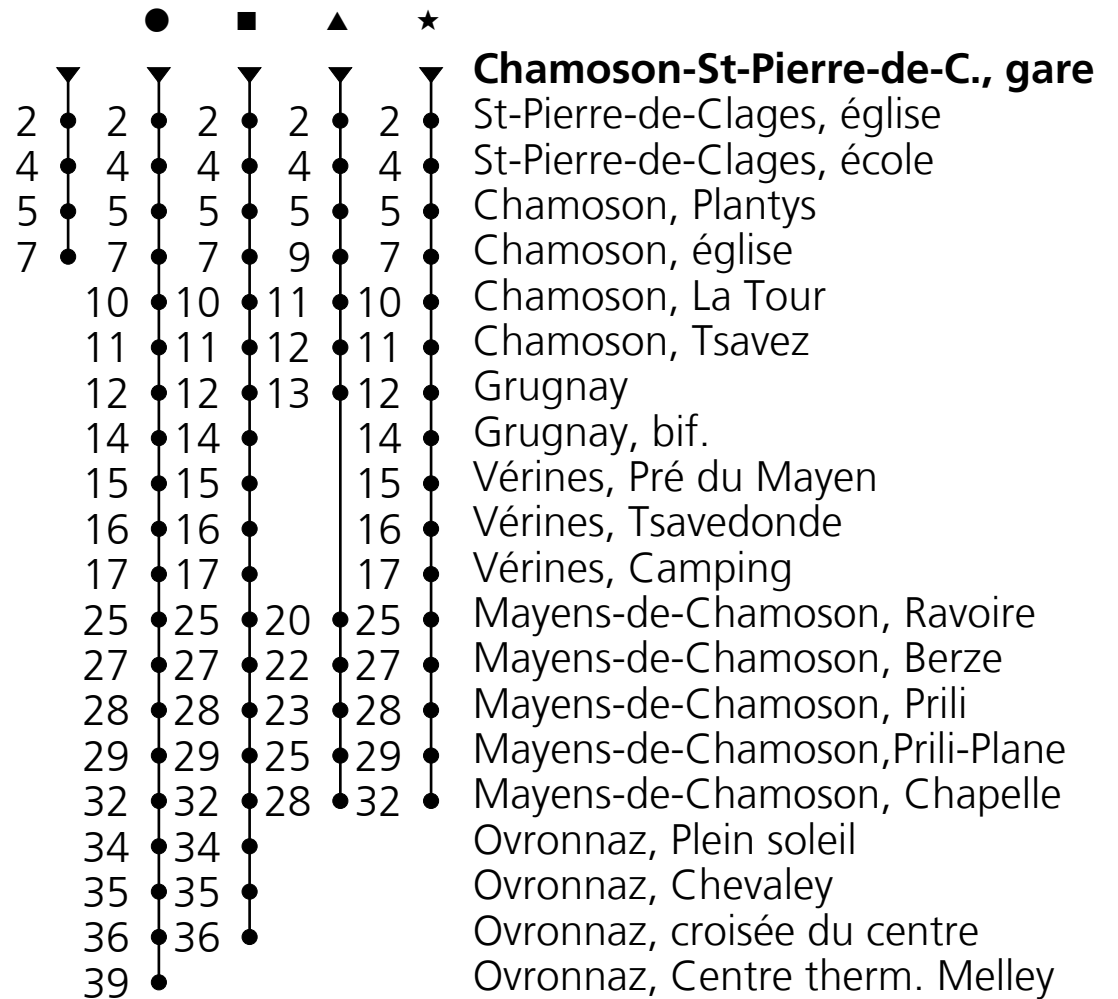

314

CarPostal SA
 ☎ +41 58 341 24 00
 valais@carpostal.ch
 www.carpostal.ch/valais

Information
d'horaire

Départ Chamoson-St-Pierre-de-C., gare Direction Ovronnaz, Centre therm. Melley

Valable du 13.12.2020 au 11.12.2021

🕒	Lundi - Vendredi	Samedis	Dimanches et fêtes
6	57 ^A		
7			
8			
9	05 ^B 15 ^A	05 [■]	05 [■]
10	17 ^B		
11	35 [●]	05 [●]	05 [●]
12			
13	05 ^B 26 ^A	05	05
14			
15			
16	05 ^B 13 ^C	05 [●]	05 [●]

A = 14.12. - 23.12.20,
07.01. - 12.02.21,
22.02. - 01.04.21,
12.04. - 12.05.21,
17.05. - 18.06.21,
19.08. - 13.10.21,
25.10. - 10.12.21

B = 24.12. - 06.01.21,
15.02. - 19.02.21,
02.04. - 09.04.21,
14.05.21,
21.06. - 18.08.21,
14.10. - 22.10.21

C = Lundi, mardi, jeudi,
vendredi,
14.12. - 23.12.20,
07.01. - 12.02.21,
22.02. - 01.04.21,
12.04. - 12.05.21,
17.05. - 18.06.21,
19.08. - 13.10.21,
25.10. - 10.12.21

Temps de parcours
approximatif

Fêtes: 1er et 2 janvier, 19 mars, 5 avril, 13 et 24 mai, 3 juin, 1er novembre, 8, 25 et 26 décembre